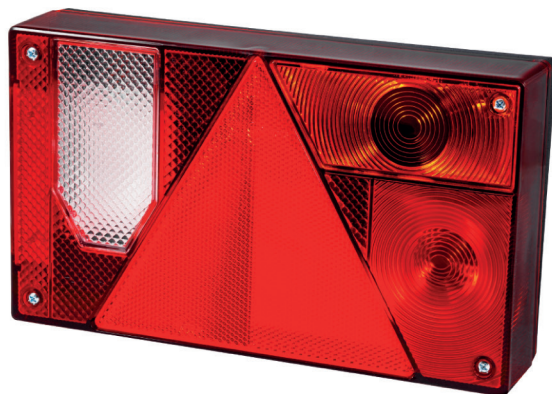

Promot LT-220/P/CO/TR/ZT

Lampa tylna zespolona prawa z trójkątem odblaskowym oraz złączem tylnym 5-PIN (ZT)

INDEKS: 11101220005

Funkcje lampy:

- światło pozycyjne
- światło hamowania
- światło cofania
- światło kierunku jazdy
- podświetlenie tablicy rejestracyjnej (TR)
- trójkąt odblaskowy

Dane techniczne:

- rozstaw śrub: 152mm
- temperatura pracy: -30°C do +50°C
- sposób podłączenia: złącze 5-PIN
- napięcie pracy: 12V lub 24V DC
- nr homologacji: E9-F1-001680, E9-R1-S1-021680, E9-AR-001680, E9-L-001680, E9-2a-011680