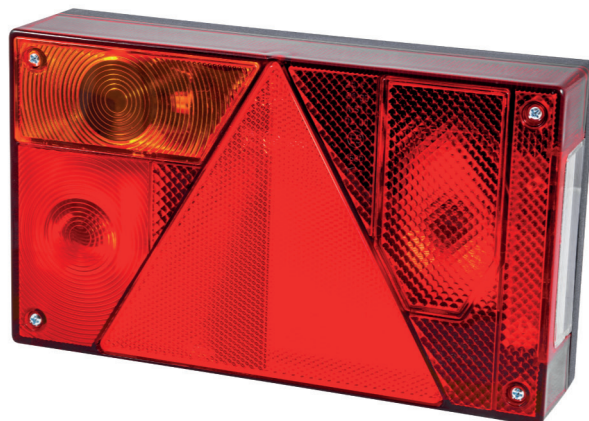

# Promot LT-220/L/PM/TR/ZT

Lampa tylna zespolona lewa z trójkątem odblaskowym oraz złączem tylnym 5-PIN (ZT)

INDEKS: 11101220001

Funkcje lampy:

- światło pozycyjne
- światło hamowania
- światło przeciwmgłowe
- światło kierunku jazdy
- podświetlenie tablicy rejestracyjnej (TR)
- trójkąt odblaskowy

Dane techniczne:

- rozstaw śrub: 152mm
- temperatura pracy: -30°C do +50°C
- sposób podłączenia: złącze 5-PIN
- napięcie pracy: 12V lub 24V DC
- nr homologacji: E9-F1-001680, E9-R1-S1-021680, E9-AR-001680, E9-L-001680, E9-2a-011680