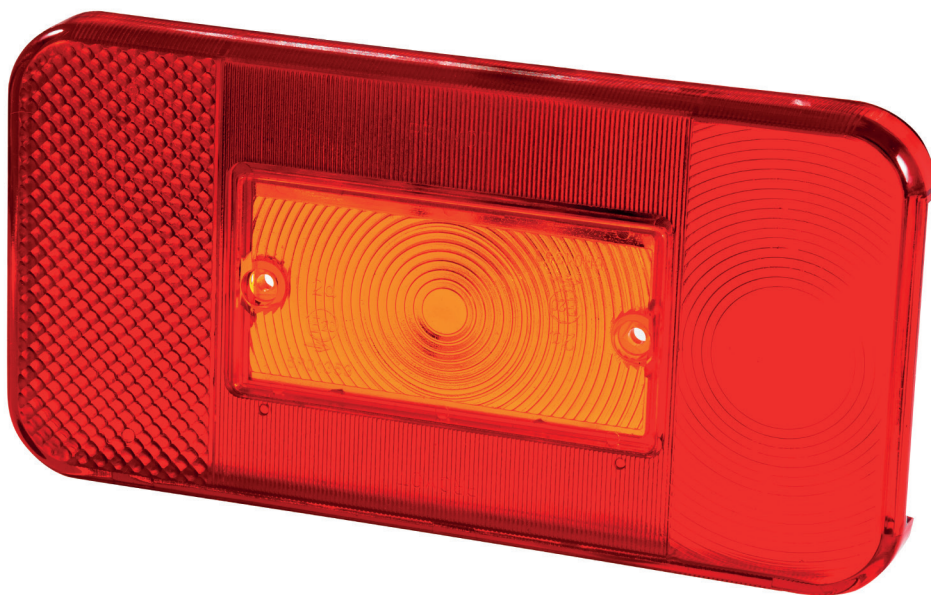

Klosz lampy zespolonej tylnej LT-90

INDEKS: 12201090001

Powiązane lampy:

LT-90/PM, LT-90/PM/TR