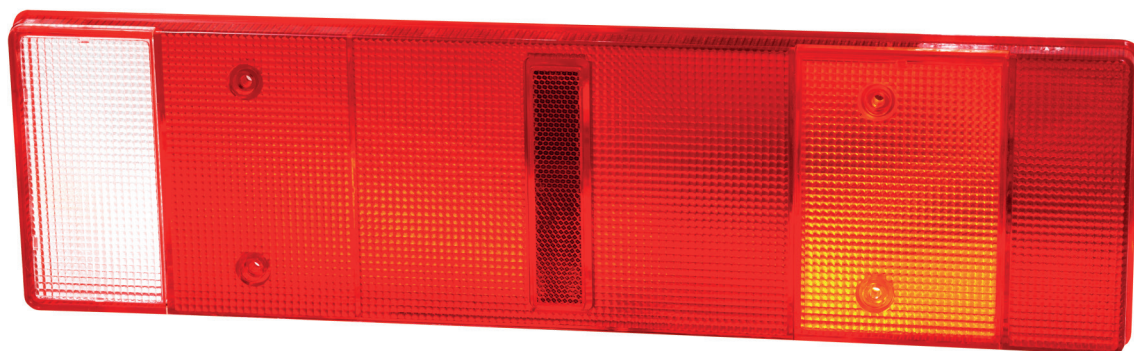

Klosz lampy zespolonej tylnej LT-250

INDEKS: 12201250001

Powiązane lampy:

LT-250L
(wszystkie wersje)

LT-250P
(wszystkie wersje)