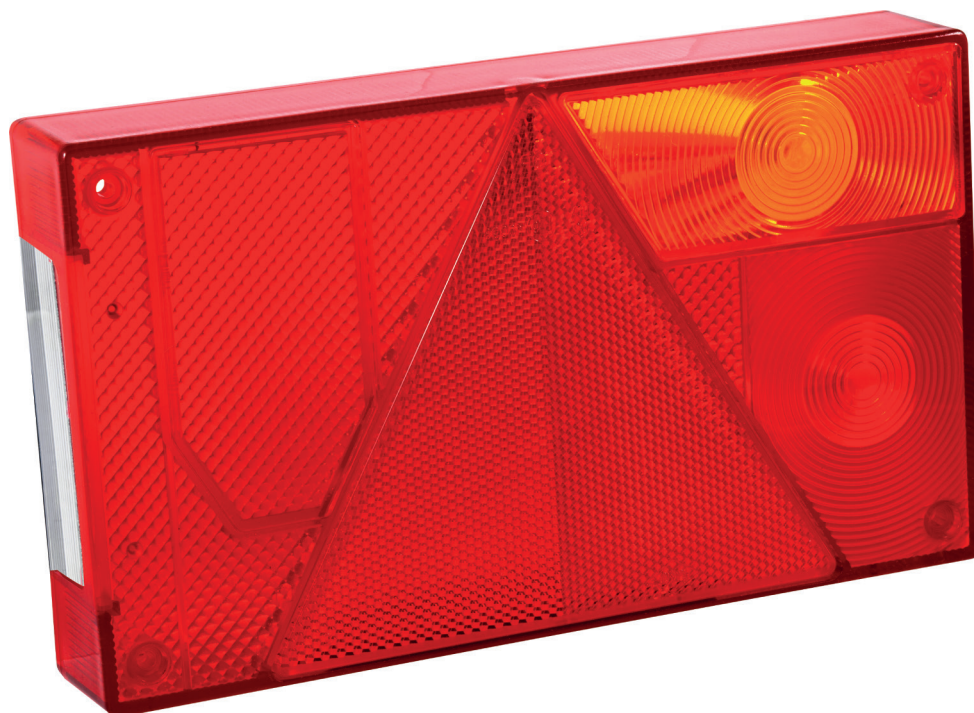

### Klosz lampy zespolonej tylnej LT-220/P/PM

INDEKS: 12201220007

Powiązane lampy:

LT-220/P/PM+TR  
LT-220/P/PM+TR+ZT