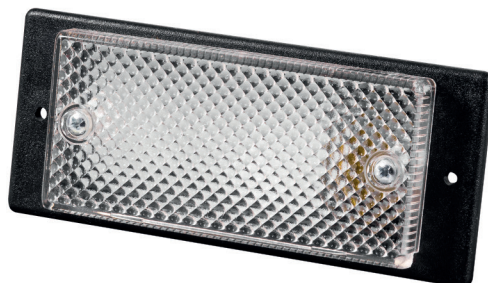

Klosz lampy cofania LT-160  
oraz lampy oświetlenia wnętrza LW-3

INDEKS: 12201160001

Powiązane lampy:

LT-160, LW-3/BIA

LT-160/KOL, LW-3/KOL/BIA