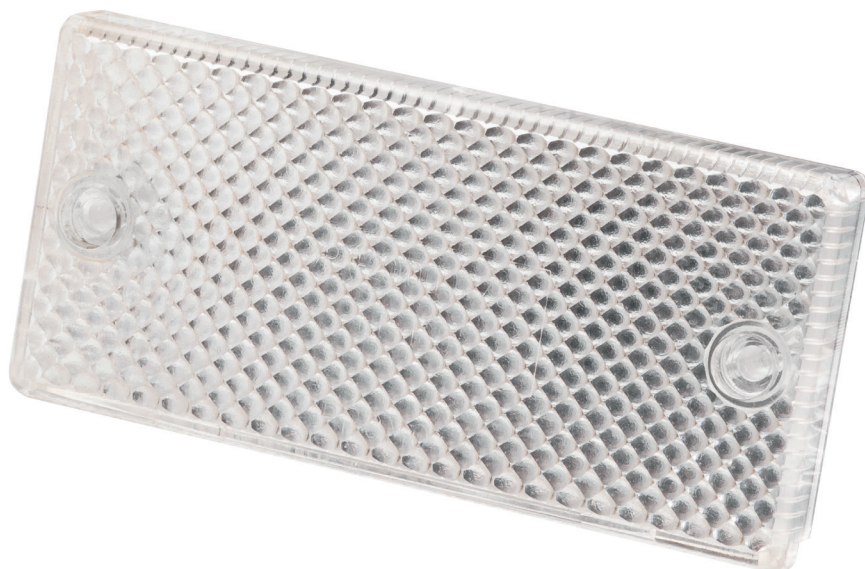

Klosz lampy cofania LT-160  
oraz lampy oświetlenia wnętrza LW-3

INDEKS: 12201160001

Powiązane lampy:

LT-160, LW-3/BIA

LT-160/KOL, LW-3/KOL/BIA